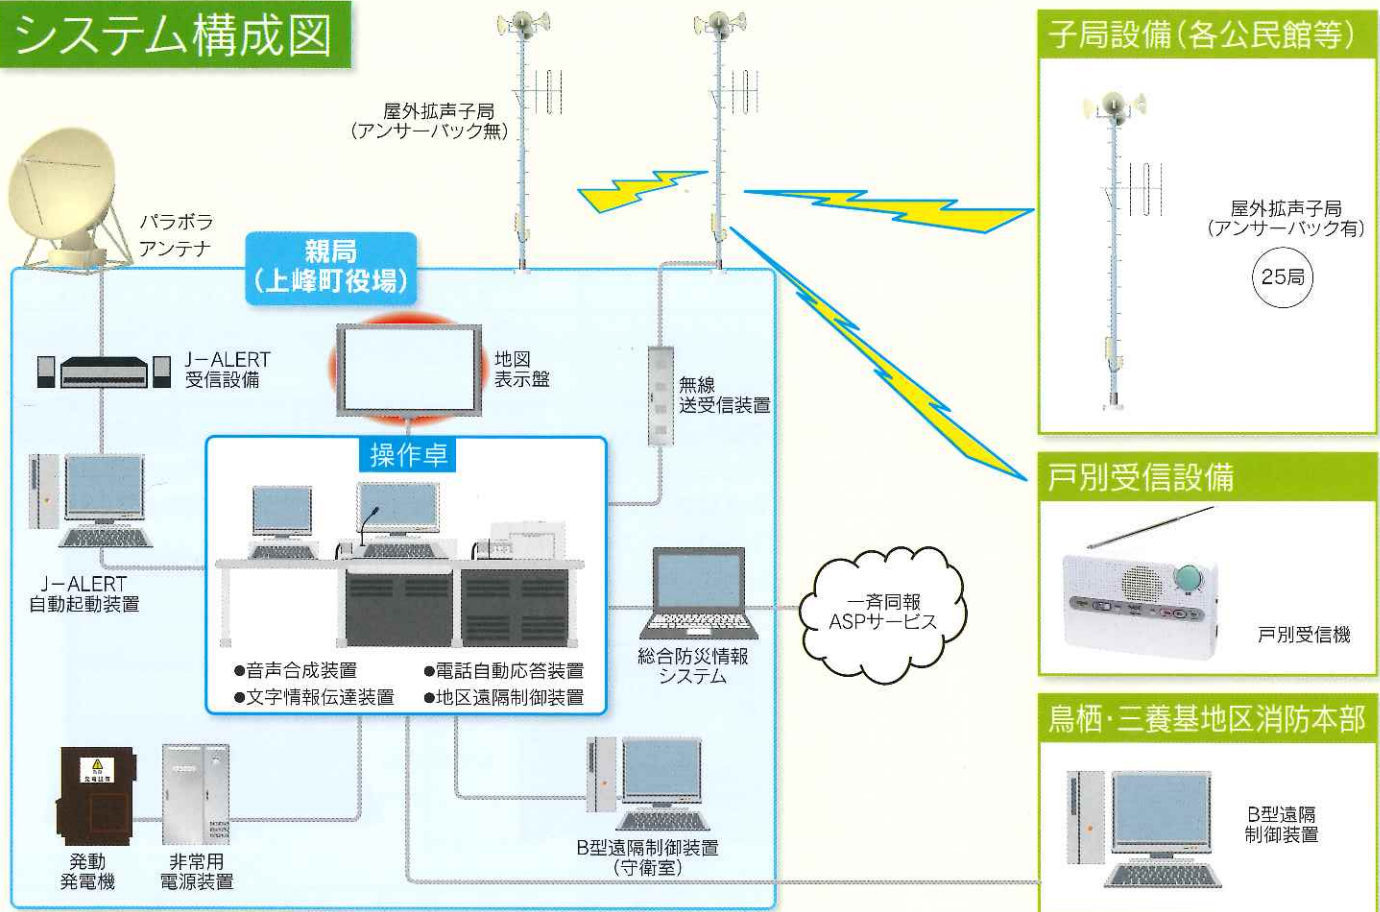

町内の家庭や施設等に設置し、災害情報等の放送を受信します。録音機能があり、後で再確認できます。

遠隔制御装置

鳥栖・三養基地区消防本部に設置し親局装置を遠隔操作して情報の伝達を行えます。

防災無線の放送内容

災害時 町民の皆様生命・財産にかかわる重要な情報を放送します。

●災害に関する情報 ●気象警報 ●避難準備・避難勧告・避難指示情報 ●J-ALERT

平常時 町からのお知らせや時報などを放送します。

システム構成図