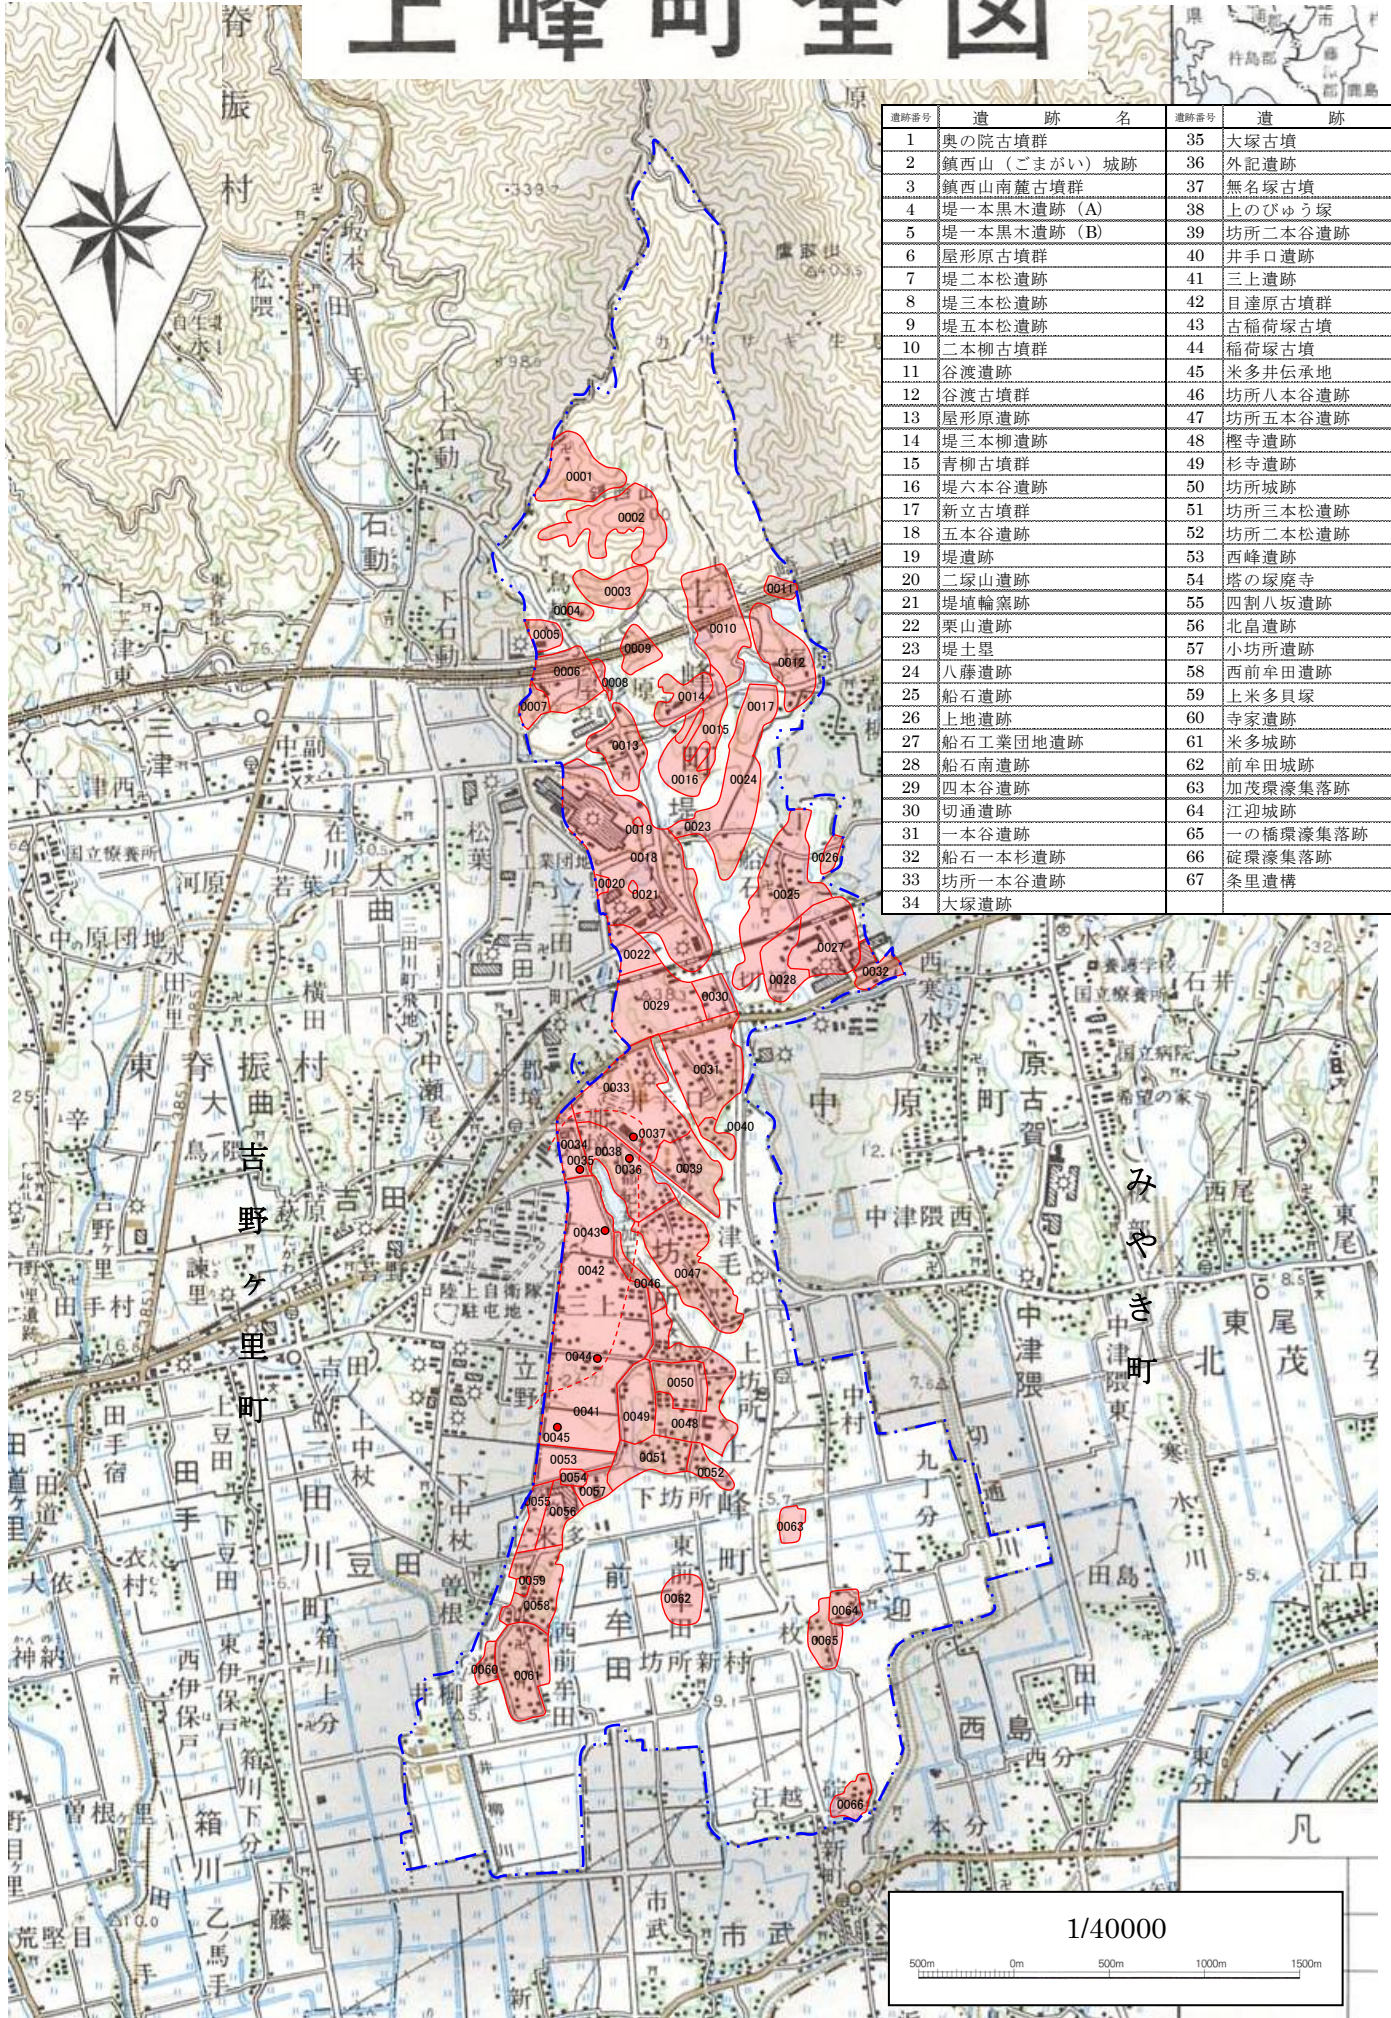

上峰町全図

遺跡番号	遺跡名	遺跡番号	遺跡名
1	奥の院古墳群	35	大塚古墳
2	鎮西山(ごまがい)城跡	36	外記遺跡
3	鎮西山南麓古墳群	37	無名塚古墳
4	堤一本黒木遺跡(A)	38	上のびゅう塚
5	堤一本黒木遺跡(B)	39	坊所二本谷遺跡
6	屋形原古墳群	40	井手口遺跡
7	堤二本松遺跡	41	三上遺跡
8	堤三本松遺跡	42	目達原古墳群
9	堤五本松遺跡	43	古稲荷塚古墳
10	二本柳古墳群	44	稲荷塚古墳
11	谷渡遺跡	45	米多井伝承地
12	谷渡古墳群	46	坊所八本谷遺跡
13	屋形原遺跡	47	坊所五本谷遺跡
14	堤三本柳遺跡	48	櫻寺遺跡
15	青柳古墳群	49	杉寺遺跡
16	堤六本谷遺跡	50	坊所城跡
17	新立古墳群	51	坊所三本松遺跡
18	五本谷遺跡	52	坊所二本松遺跡
19	堤遺跡	53	西峰遺跡
20	二塚山遺跡	54	塔の塚廃寺
21	堤埴輪窯跡	55	四割八坂遺跡
22	栗山遺跡	56	北昌遺跡
23	堤土塁	57	小坊所遺跡
24	八藤遺跡	58	西前傘田遺跡
25	船石遺跡	59	上米多貝塚
26	土地遺跡	60	寺家遺跡
27	船石工業団地遺跡	61	米多城跡
28	船石南遺跡	62	前傘田城跡
29	四本谷遺跡	63	加茂環濠集落跡
30	切通遺跡	64	江迎城跡
31	一本谷遺跡	65	一の橋環濠集落跡
32	船石一本杉遺跡	66	碓環濠集落跡
33	坊所一本谷遺跡	67	糸里遺構
34	大塚遺跡		